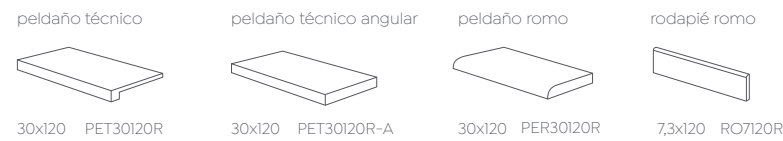

Travertino Beige

UNDEFASA PORCELÁNICO®

Travertino Beige

60x120 cm | 24x48"

TRAVERTINO BEIGE

MATT RECTIFIED V3 NATURAL R9 CLASE 1

SIZE	PIECES/ BOX	PIECES/ PALLET	BOX/ PALLET	M2. SQM/ BOX	M2. SQM/ PALLET	KG/ BOX	KG/ PALLET
60x120R	2	60	30	1.44	43.20	30.34	922
mosaico 30x30	5	480	96	0.45	43.20	9.20	903.2