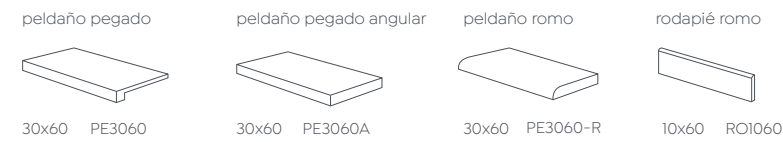

SIZE	PIECES/ BOX	PIECES/ PALLET	BOX/ PALLET	M2. SQM/ BOX	M2. SQM/ PALLET	KG/ BOX	KG/ PALLET
60x60	4	120	30	1,44	43,20	30,00	920,00
30x60	8	320	40	1,44	57,60	26,10	1.064,00
45x45	7	364	52	1,42	73,84	26,50	1.400,00