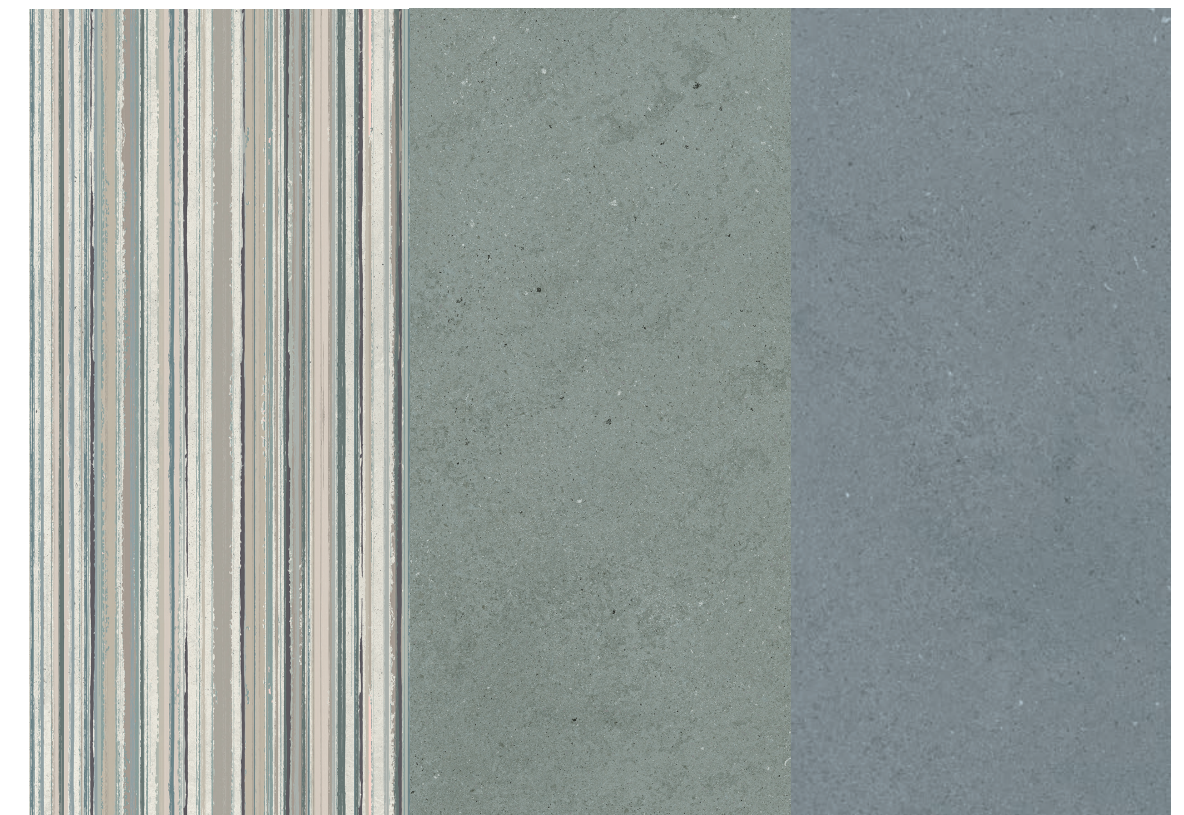

decorado rander

lagom verde

lagom azul