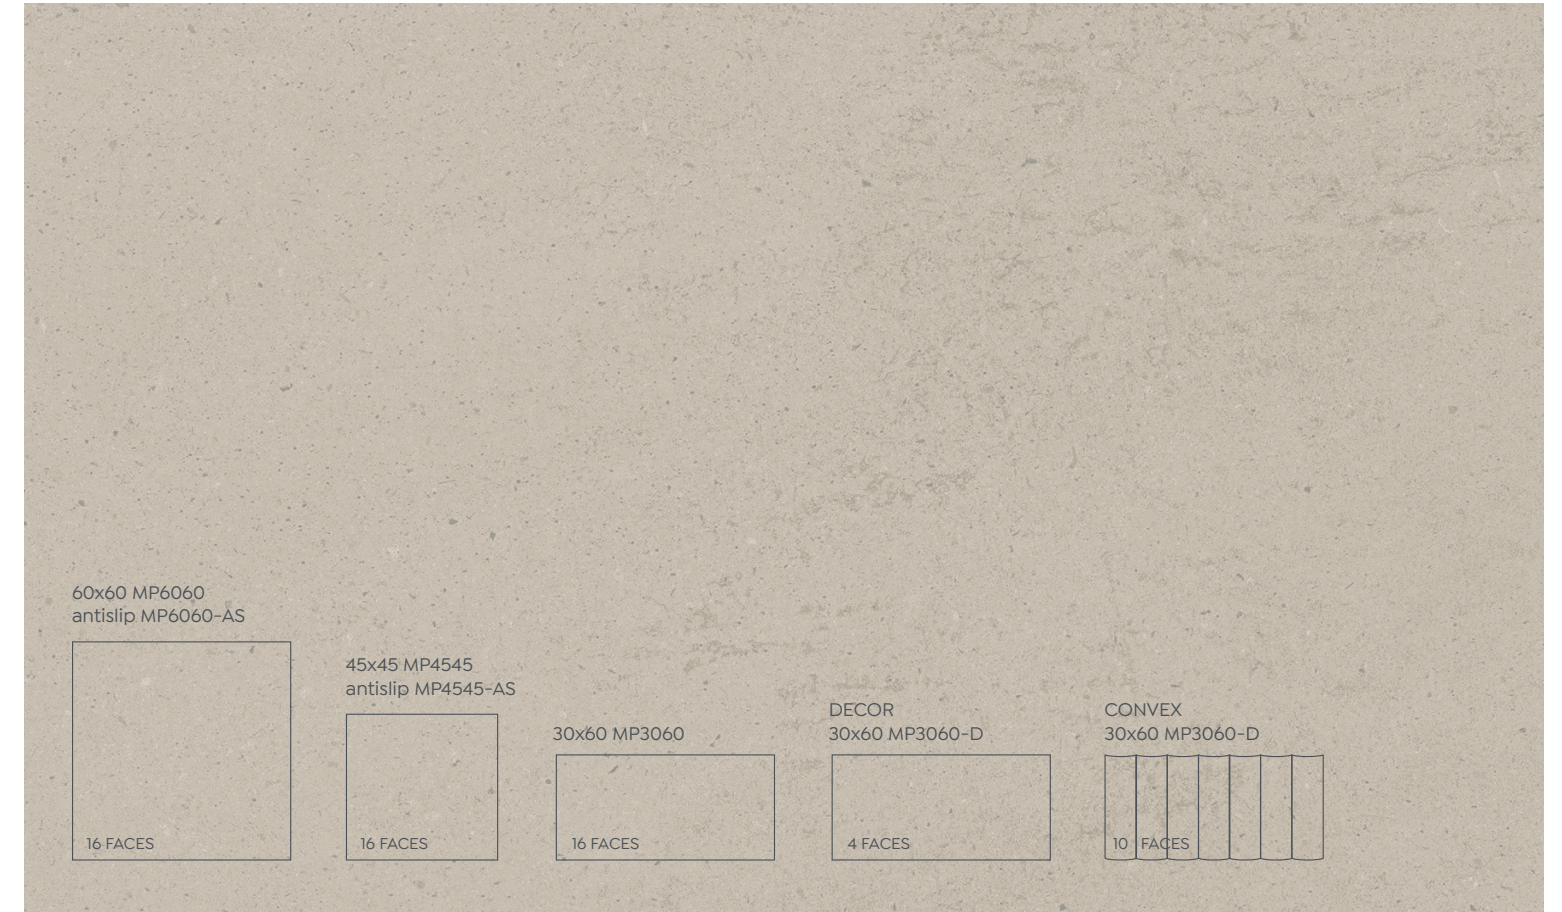

“  
SERENITY SPACES  
Espacios serenos  
”

DECORADO LAGOM BLOMMA · LAGOM PERLA · LAGOM GRIS

lagom perla convex

lagom beige convex

lagom gris convex

MATT V2 NATURAL R9 CLASE 1 ANTI slip R12 CLASE 3 45x45 60x60