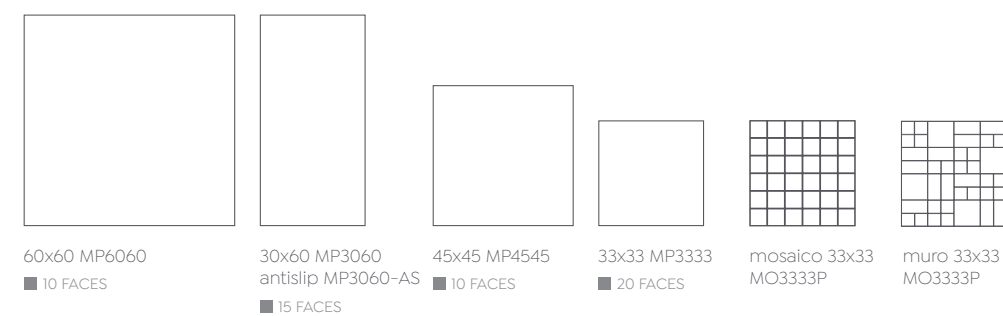

ática pearl

ática bone

ática pearl

ática beige

60x60 MP6060
■ 10 FACES

30x60 MP3060
antislip MP3060-AS ■ 15 FACES

45x45 MP4545
■ 10 FACES

33x33 MP3333
■ 20 FACES

mosaico 33x33
MO3333P

muro 33x33
MO3333P

peldaño pegado
30x60 PE3060
33x33 PE3333
30x45 PE3045

peldaño pegado
angular
30x60 PE3060A
33x33 PE3333A
30x45 PE3045A

peldaño romo
30x60 PE3060-R
30x45 PE3045-R

rodapié romo
10x60 RO1060
8x33 RO833
8x30 RO830
7,5x45 RO745

SIZE	PIECES/ BOX	PIECES/ PALLET	BOX/ PALLET	M2. SQM/ BOX	M2. SQM/ PALLET	KG/ BOX	KG/ PALLET
60x60	4	144	36	1,44	51,84	30,00	1.100,00
30x60	8	320	40	1,44	57,60	25,60	1.044,00
45x45	7	448	64	1,42	90,88	26,50	1.716,00
33x33	9	576	64	1,00	64,00	15,75	1.028,00
mosaico/muro 33x33	5	480	96	0,54	52,27	9,20	903,20
rodapié 10x60	10	600	60	0,60	36,00	15,00	920,00
rodapié 8x33	30	1.920	64	0,79	50,69	12,00	826,40
rodapié 8x30	30	2700	90	0,72	64,80	12,00	1080,00
rodapié 7,5x45	20	1.280	64	0,68	43,20	12,00	788,00