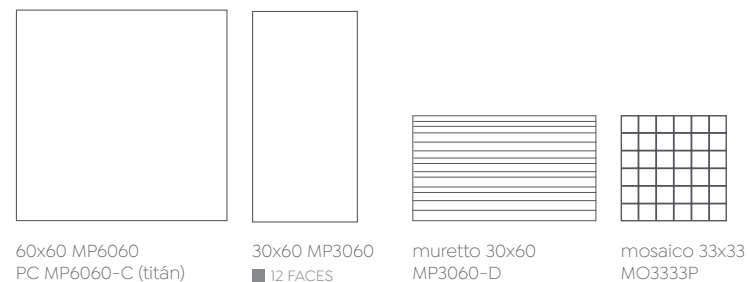

LEXINGTON

UNDEFASAPORCELÁNICO®

MATT RELIEF V3

60x60 · 30x60 cm
24x24" · 12x24"

lexington titán

LEXINGTON

MATT RELIEF V3

60x60 · 30x60 cm 24x24" · 12x24"

DECORS. DECORADOS

muretto lexington

COLORS. COLORES

lexington pearl

lexington grey

lexington titán PC 60x60
lexington titán 30x60

lexington grey · muretto lexington

60x60 MP6060
PC MP6060-C (titán)
■ 10 FACES

30x60 MP3060
■ 12 FACES

muretto 30x60
MP3060-D

mosaico 33x33
MO3333P

peldaño pegado
30x60 PE3060

peldaño pegado
angular
30x60 PE3060A

peldaño romo
30x60 PE3060-R

rodapié romo
10x60 RO1060
8x30 RO830

SIZE	PIECES/ BOX	PIECES/ PALLET	BOX/ PALLET	M2. SQM/ BOX	M2. SQM/ PALLET	KG/ BOX	KG/ PALLET
60x60	4	144	36	1,44	51,84	30,00	1100,00
30x60	8	320	40	1,44	57,60	25,60	1.044,00
muretto 30x60	8	320	40	1,44	57,60	25,60	1024,00
mosaico 33x33	5	480	96	0,54	52,27	9,20	903,20
rodapié 10x60	10	600	60	0,60	36,00	15,00	920,00
rodapié 8x30	30	2700	90	0,72	64,80	12,00	1080,00