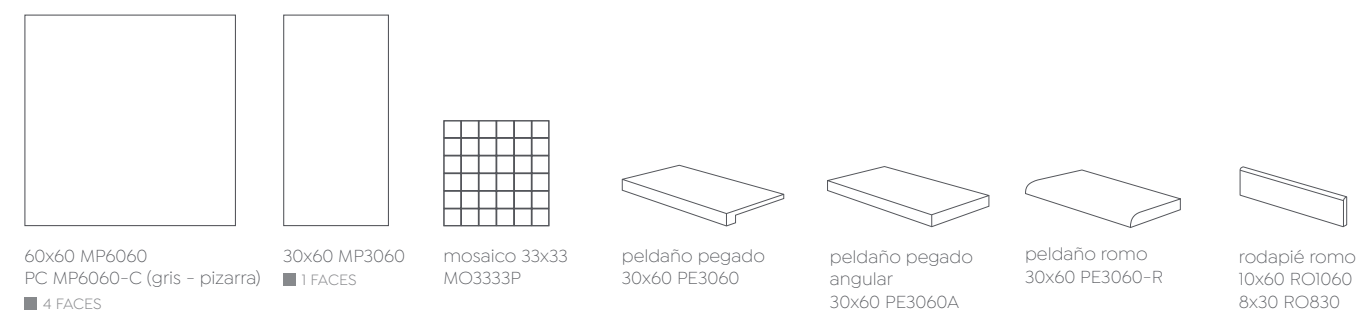

# METRÓPOLIS

MATT RELIEF V3 NATURAL CLASE 1

60x60 · 30x60 cm 24x24" · 12x24"

COLORS. COLORES

metrópolis gris

metrópolis beige

metrópolis blanco 30x60

metrópolis gris  
metrópolis gris PC 60x60

metrópolis pizarra  
metrópolis pizarra PC 60x60

60x60 MP6060  
PC MP6060-C (gris - pizarra)  
■ 4 FACES

30x60 MP3060  
■ 1 FACES

mosaico 33x33  
MO3333P

peldaño pegado  
30x60 PE3060

peldaño pegado  
angular  
30x60 PE3060A

peldaño romo  
30x60 PE3060-R

rodapié romo  
10x60 RO1060  
8x30 RO830

SIZE	PIECES/ BOX	PIECES/ PALLET	BOX/ PALLET	M2. SQM/ BOX	M2. SQM/ PALLET	KG/ BOX	KG/ PALLET
60x60	4	144	36	1,44	51,84	30,00	1.100,00
30x60	8	320	40	1,44	57,60	25,60	1.044,00
mosaico 33x33	5	480	96	0,54	52,27	9,20	903,20
rodapié 10x60	10	600	60	0,60	36,00	15,00	920,00
rodapié 8x30	30	2700	90	0,72	64,80	12,00	1080,00