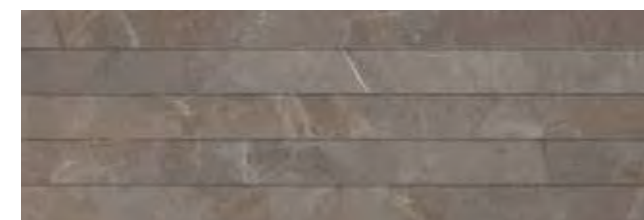

marsella marengo store