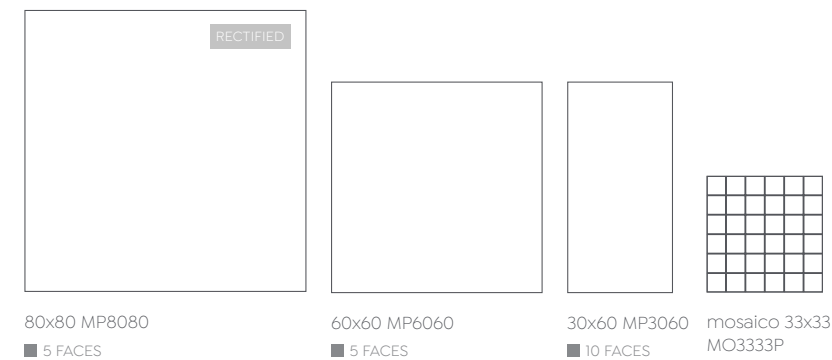

TÍVOLI

UNDEFASAPORCELÁNICO®

MATT RECTIFIED 80x80 V2 10 FACES

80x80 · 60x60 · 30x60 cm
32x32" · 24x24" · 12x24"

tívoli beige

undefasa
always ceramics

tívoli beige

tívoli perla

tívoli beige

tívoli gris

SIZE	PIECES/BOX	PIECES/PALLET	BOX/PALLET	M2. SQM/BOX	M2. SQM/PALLET	KG/BOX	KG/PALLET
80x80	2	80	40	1,28	51,20	31,20	1.268,00
60x60	4	144	36	1,44	51,84	30,00	1.100,00
30x60	8	320	40	1,44	57,60	25,60	1.044,00
mosaico 33x33	5	480	96	0,54	52,27	10,50	1.028,00
rodapié 9x80	10	600	60	0,72	43,20	18,00	1.100,00
rodapié 10x60	10	600	60	0,60	36,00	15,00	920,00
rodapié 8x30	30	2700	90	0,72	64,80	12,00	1.080,00