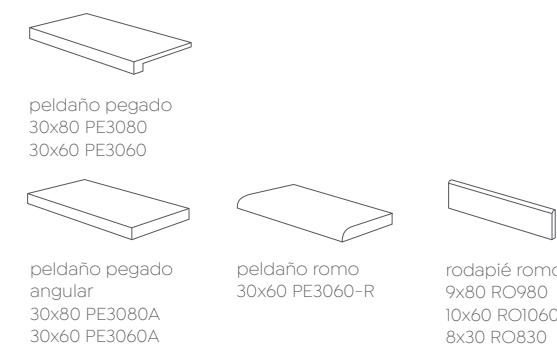

TÍVOLI

UNDEFASAPORCELÁNICO®

MATT RECTIFIED 80x80 V2 10 FACES

80x80 · 60x60 · 30x60 cm
32x32" · 24x24" · 12x24"

tívoli beige

undefasa
always ceramics

tívoli beige

tívoli perla

tívoli beige

tívoli gris

SIZE	PIECES/BOX	PIECES/PALLET	BOX/PALLET	M2. SQM/BOX	M2. SQM/PALLET	KG/BOX	KG/PALLET
80x80	2	80	40	1,28	51,20	31,20	1.268,00
60x60	4	144	36	1,44	51,84	30,00	1.100,00
30x60	8	320	40	1,44	57,60	25,60	1.044,00
mosaico 33x33	5	480	96	0,54	52,27	10,50	1.028,00
rodapié 9x80	10	600	60	0,72	43,20	18,00	1.100,00
rodapié 10x60	10	600	60	0,60	36,00	15,00	920,00
rodapié 8x30	30	2700	90	0,72	64,80	12,00	1.080,00