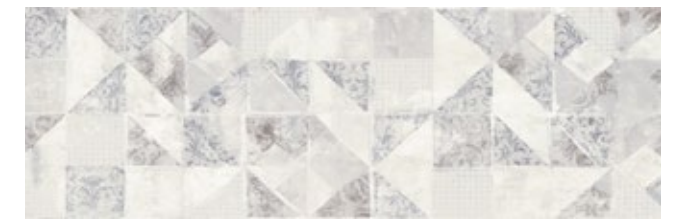

reims beige lines

reims topo lines

reims gris lines

decorado reims beige

decorado reims gris

reims blanco - reims blanco lines - classic 02

REVESTIMIENTO.  
WALL TILES

25x75 MW2575