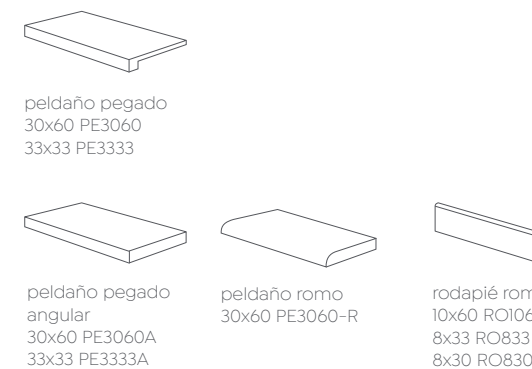

DENVER

UNDEFASAPORCELÁNICO®

MATT RELIEF V3 NATURAL R10 CLASE 2

60x60 · 30x60 · 33x33 · 9,5x29 cm
24x24" · 12x24" · 13x13" · 4x12"

denver beige

DENVER

MATT RELIEF V3 NATURAL RIO CLASE 2

60x60 · 30x60 · 33x33 · 9,5x29 cm 24x24" · 12x24" · 13x13" · 4x12"

denver chrome

denver gris

SIZE	PIECES/BOX	PIECES/PALLET	BOX/PALLET	M2. SQM/BOX	M2. SQM/PALLET	KG/BOX	KG/PALLET
60x60	4	144	36	1,44	51,84	30,00	1.100,00
30x60	8	320	40	1,44	57,60	25,60	1.044,00
33x33	9	576	64	1,00	64,00	15,75	1.028,00
9'5x29	24	2.304	96	0,66	63,36	11,76	1.128,96
mosaico 33x33	5	480	96	0,54	52,27	10,50	1.028,00
muretto 30x60	8	320	40	1,44	57,60	25,60	1.024,00
rodapié 10x60	10	600	60	0,60	36,00	15,00	920,00
rodapié 8x33	30	1.920	64	0,79	50,69	12,00	826,40
rodapié 8x30	30	2.700	90	0,72	64,80	12,00	1.080,00