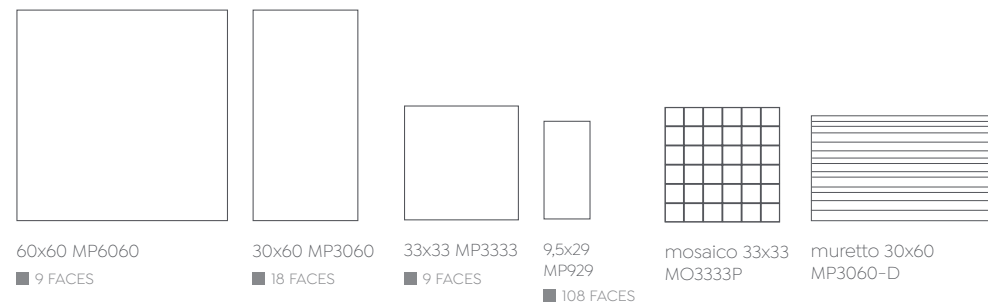

DENVER

UNDEFASAPORCELÁNICO®

MATT RELIEF V3 NATURAL R10 CLASE 2

60x60 · 30x60 · 33x33 · 9,5x29 cm
24x24" · 12x24" · 13x13" · 4x12"

denver beige

DENVER

MATT RELIEF V3 NATURAL RIO CLASE 2

60x60 · 30x60 · 33x33 · 9,5x29 cm 24x24" · 12x24" · 13x13" · 4x12"

DECORS. DECORADOS

denver muretto beige

denver muretto chrome

denver muretto gris

denver beige

denver beige

COLORS. COLORES

denver perla

denver chrome

denver gris

SIZE	PIECES/BOX	PIECES/PALLET	BOX/PALLET	M2. SQM/BOX	M2. SQM/PALLET	KG/BOX	KG/PALLET
60x60	4	144	36	1,44	51,84	30,00	1.100,00
30x60	8	320	40	1,44	57,60	25,60	1.044,00
33x33	9	576	64	1,00	64,00	15,75	1.028,00
9'5x29	24	2.304	96	0,66	63,36	11,76	1.128,96
mosaico 33x33	5	480	96	0,54	52,27	10,50	1.028,00
muretto 30x60	8	320	40	1,44	57,60	25,60	1.024,00
rodapié 10x60	10	600	60	0,60	36,00	15,00	920,00
rodapié 8x33	30	1.920	64	0,79	50,69	12,00	826,40
rodapié 8x30	30	2.700	90	0,72	64,80	12,00	1.080,00