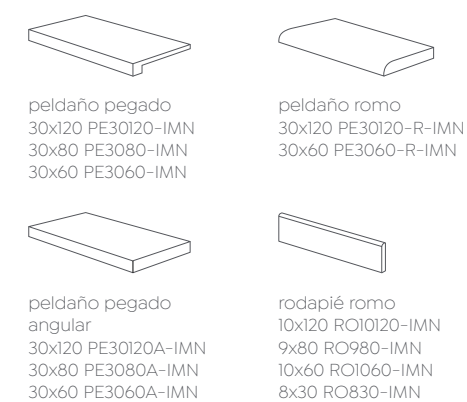

IMMUNE
ANTIBACTERIAL TILES

DECORADOS. DECORS

COLORS. COLORES

alpi beige rígato

alpi gris rígato

alpi pizarra rígato

alpi beige

alpi gris

alpi pizarra

alpi beige - alpi beige rígato

SIZE	PIECES/BOX	PIECES/PALLET	BOX/PALLET	M2. SQM/BOX	M2. SQM/PALLET	KG/BOX	KG/PALLET
60x120	2	60	30	1,44	43,20	34,40	1.052,00
80x80	2	80	40	1,28	51,20	31,20	1.268,00
60x60	4	120	30	1,44	43,20	30,00	920,00
30x60	8	320	40	1,44	57,60	25,60	1.044,00
mosaico 30x30	5	480	96	0,45	43,20	9,20	903,20
rodapié 10x120	10	600	60	1,20	72,00	27,00	1.640,00
rodapié 9x80	10	600	60	0,72	43,20	18,00	1.100,00
rodapié 10x60	10	600	60	0,60	36,00	15,00	920,00
rodapié 8x30	30	2700	90	0,72	64,80	12,00	1.080,00