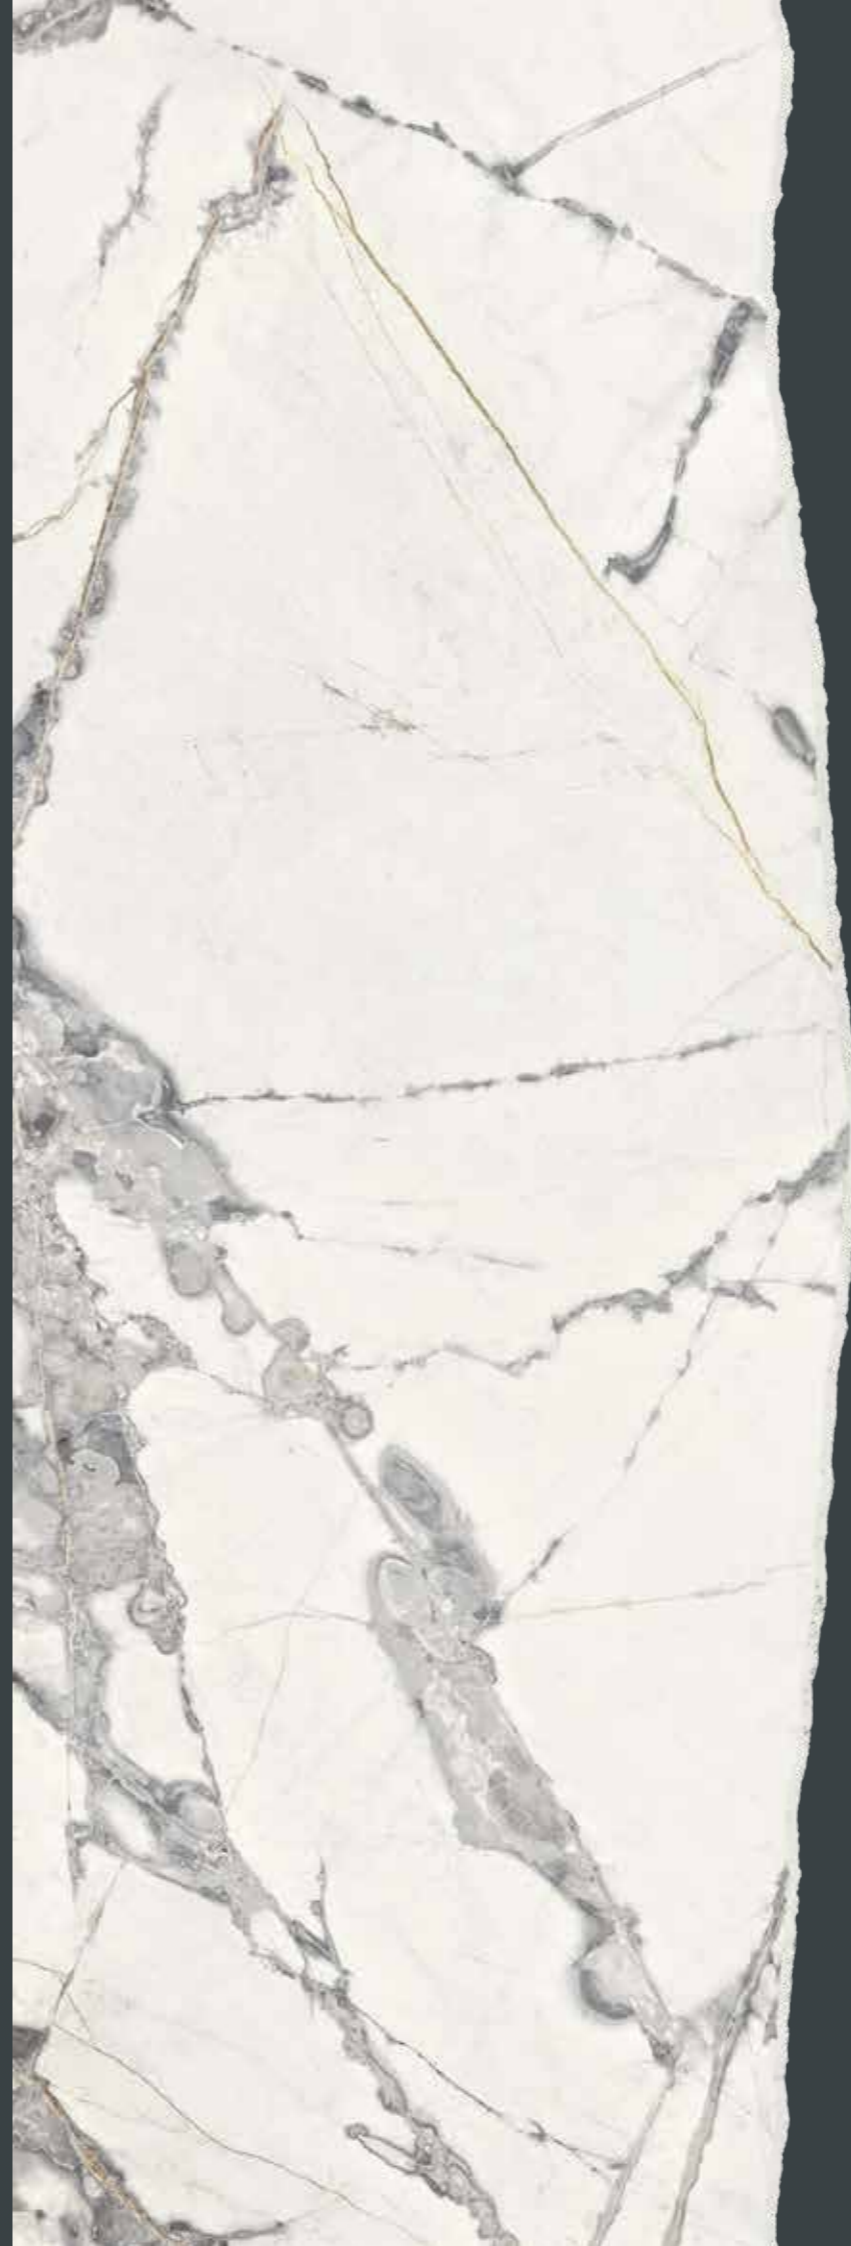

Invisible grey gloss

*The beauty of
pristine white!*

THE BEAUTY OF PRISTINE WHITE
LA BELLEZA DEL BLANCO ORIGINAL

Fine and subtle gray-blue veins dot its texture in the form of varying lines crisscrossing its semi-white surface, revealing a functional marble, modern in character and innately elegant.

Las finas y sutiles vetas gris - azulado salpican su textura en forma de heterogéneas líneas que atraviesan una superficie nívea generando un mármol funcional, con carácter actual y una elegancia innata.

Marbles Selection

Invisible grey gloss

60x120