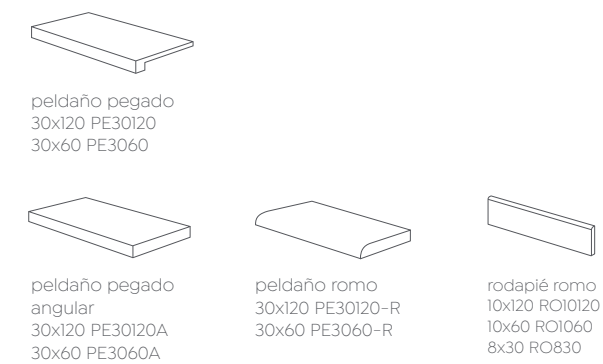

60x120 · 60x60 · 30x60 cm 24x48" · 24x24" · 12x24"

COLORS. COLORES

ardesia gris - heritage roble

ardesia perla

ardesia gris

ardesia pizarra

SIZE	PIECES/BOX	PIECES/PALLET	BOX/PALLET	M2. SQM/BOX	M2. SQM/PALLET	KG/BOX	KG/PALLET
60x120	2	60	30	1,44	43,20	34,40	1.052,00
60x60	4	144	36	1,44	51,84	30,00	1.100,00
30x60	8	320	40	1,44	57,60	25,60	1.044,00
mosaico 30x30	5	480	96	0,45	43,20	9,20	903,20
rodapié 10x120	10	600	60	1,20	72,00	27,00	1.640,00
rodapié 10x60	10	600	60	0,60	36,00	15,00	920,00
rodapié 8x30	30	2700	90	0,72	64,80	12,00	1.080,00