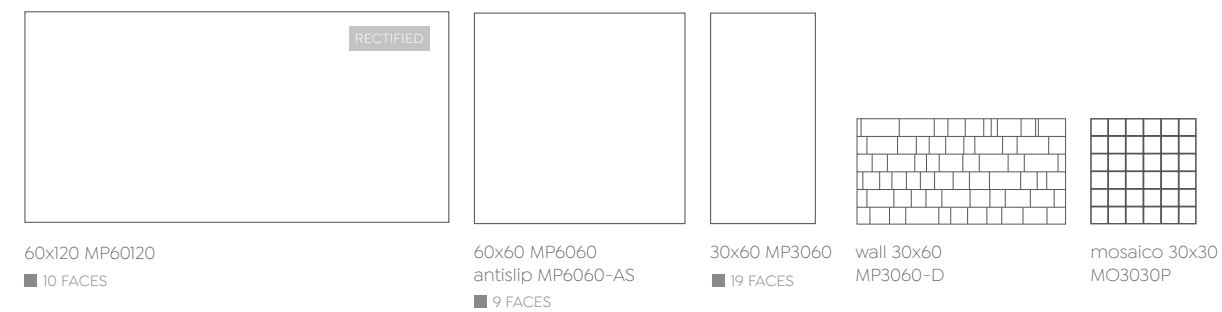

ARDESIA

UNDEFASAPORCELÁNICO®

MATT RECTIFIED 60x120 V3 RELIEF

NATURAL R9 CLASE 1 ANTI slip R11 CLASE 3 60x60

60x120 · 60x60 · 30x60 cm
24x48" · 24x24" · 12x24"

ardesia gris

undefasa
always ceramics

MATT RECTIFIED 60x120 V3 RELIEF
 NATURAL R9 CLASE 1 ANTI slip R11 CLASE 3 60x60

60x120 · 60x60 · 30x60 cm 24x48" · 24x24" · 12x24"

COLORS. COLORES

ardesia gris - heritage roble

ardesia perla

ardesia gris

ardesia pizarra

SIZE	PIECES/BOX	PIECES/PALLET	BOX/PALLET	M2. SQM/BOX	M2. SQM/PALLET	KG/BOX	KG/PALLET
60x120	2	60	30	1,44	43,20	34,40	1.052,00
60x60	4	144	36	1,44	51,84	30,00	1.100,00
30x60	8	320	40	1,44	57,60	25,60	1.044,00
mosaico 30x30	5	480	96	0,45	43,20	9,20	903,20
rodapié 10x120	10	600	60	1,20	72,00	27,00	1.640,00
rodapié 10x60	10	600	60	0,60	36,00	15,00	920,00
rodapié 8x30	30	2700	90	0,72	64,80	12,00	1.080,00