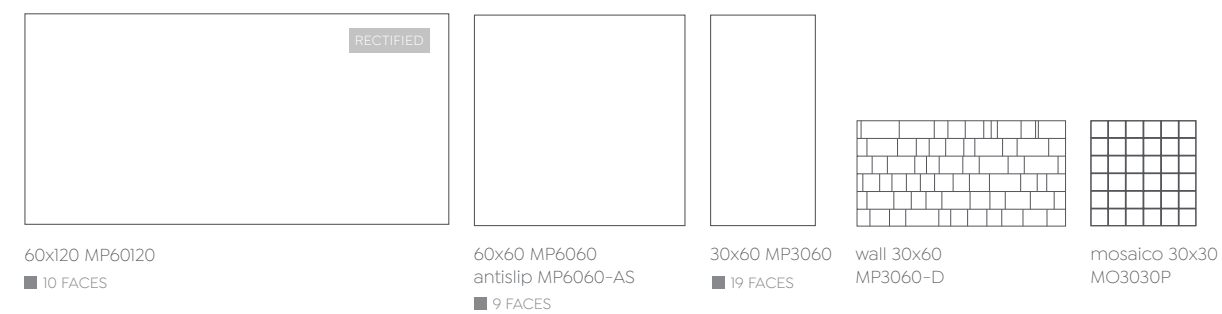

60x120 MP60120
■ 10 FACES

60x60 MP6060
anti-slip MP6060-AS
■ 9 FACES

30x60 MP3060
■ 19 FACES

wall 30x60
MP3060-D

mosaico 30x30
MO3030P

SIZE	PIECES/ BOX	PIECES/ PALLET	BOX/ PALLET	M2. SQM/ BOX	M2. SQM/ PALLET	KG/ BOX	KG/ PALLET
60x120	2	60	30	1,44	43,20	34,40	1.052,00
60x60	4	144	36	1,44	51,84	30,00	1.100,00
30x60	8	320	40	1,44	57,60	25,60	1.044,00
mosaico 30x30	5	480	96	0,45	43,20	9,20	903,20
rodapié 10x120	10	600	60	1,20	72,00	27,00	1.640,00
rodapié 10x60	10	600	60	0,60	36,00	15,00	920,00
rodapié 8x30	30	2700	90	0,72	64,80	12,00	1.080,00